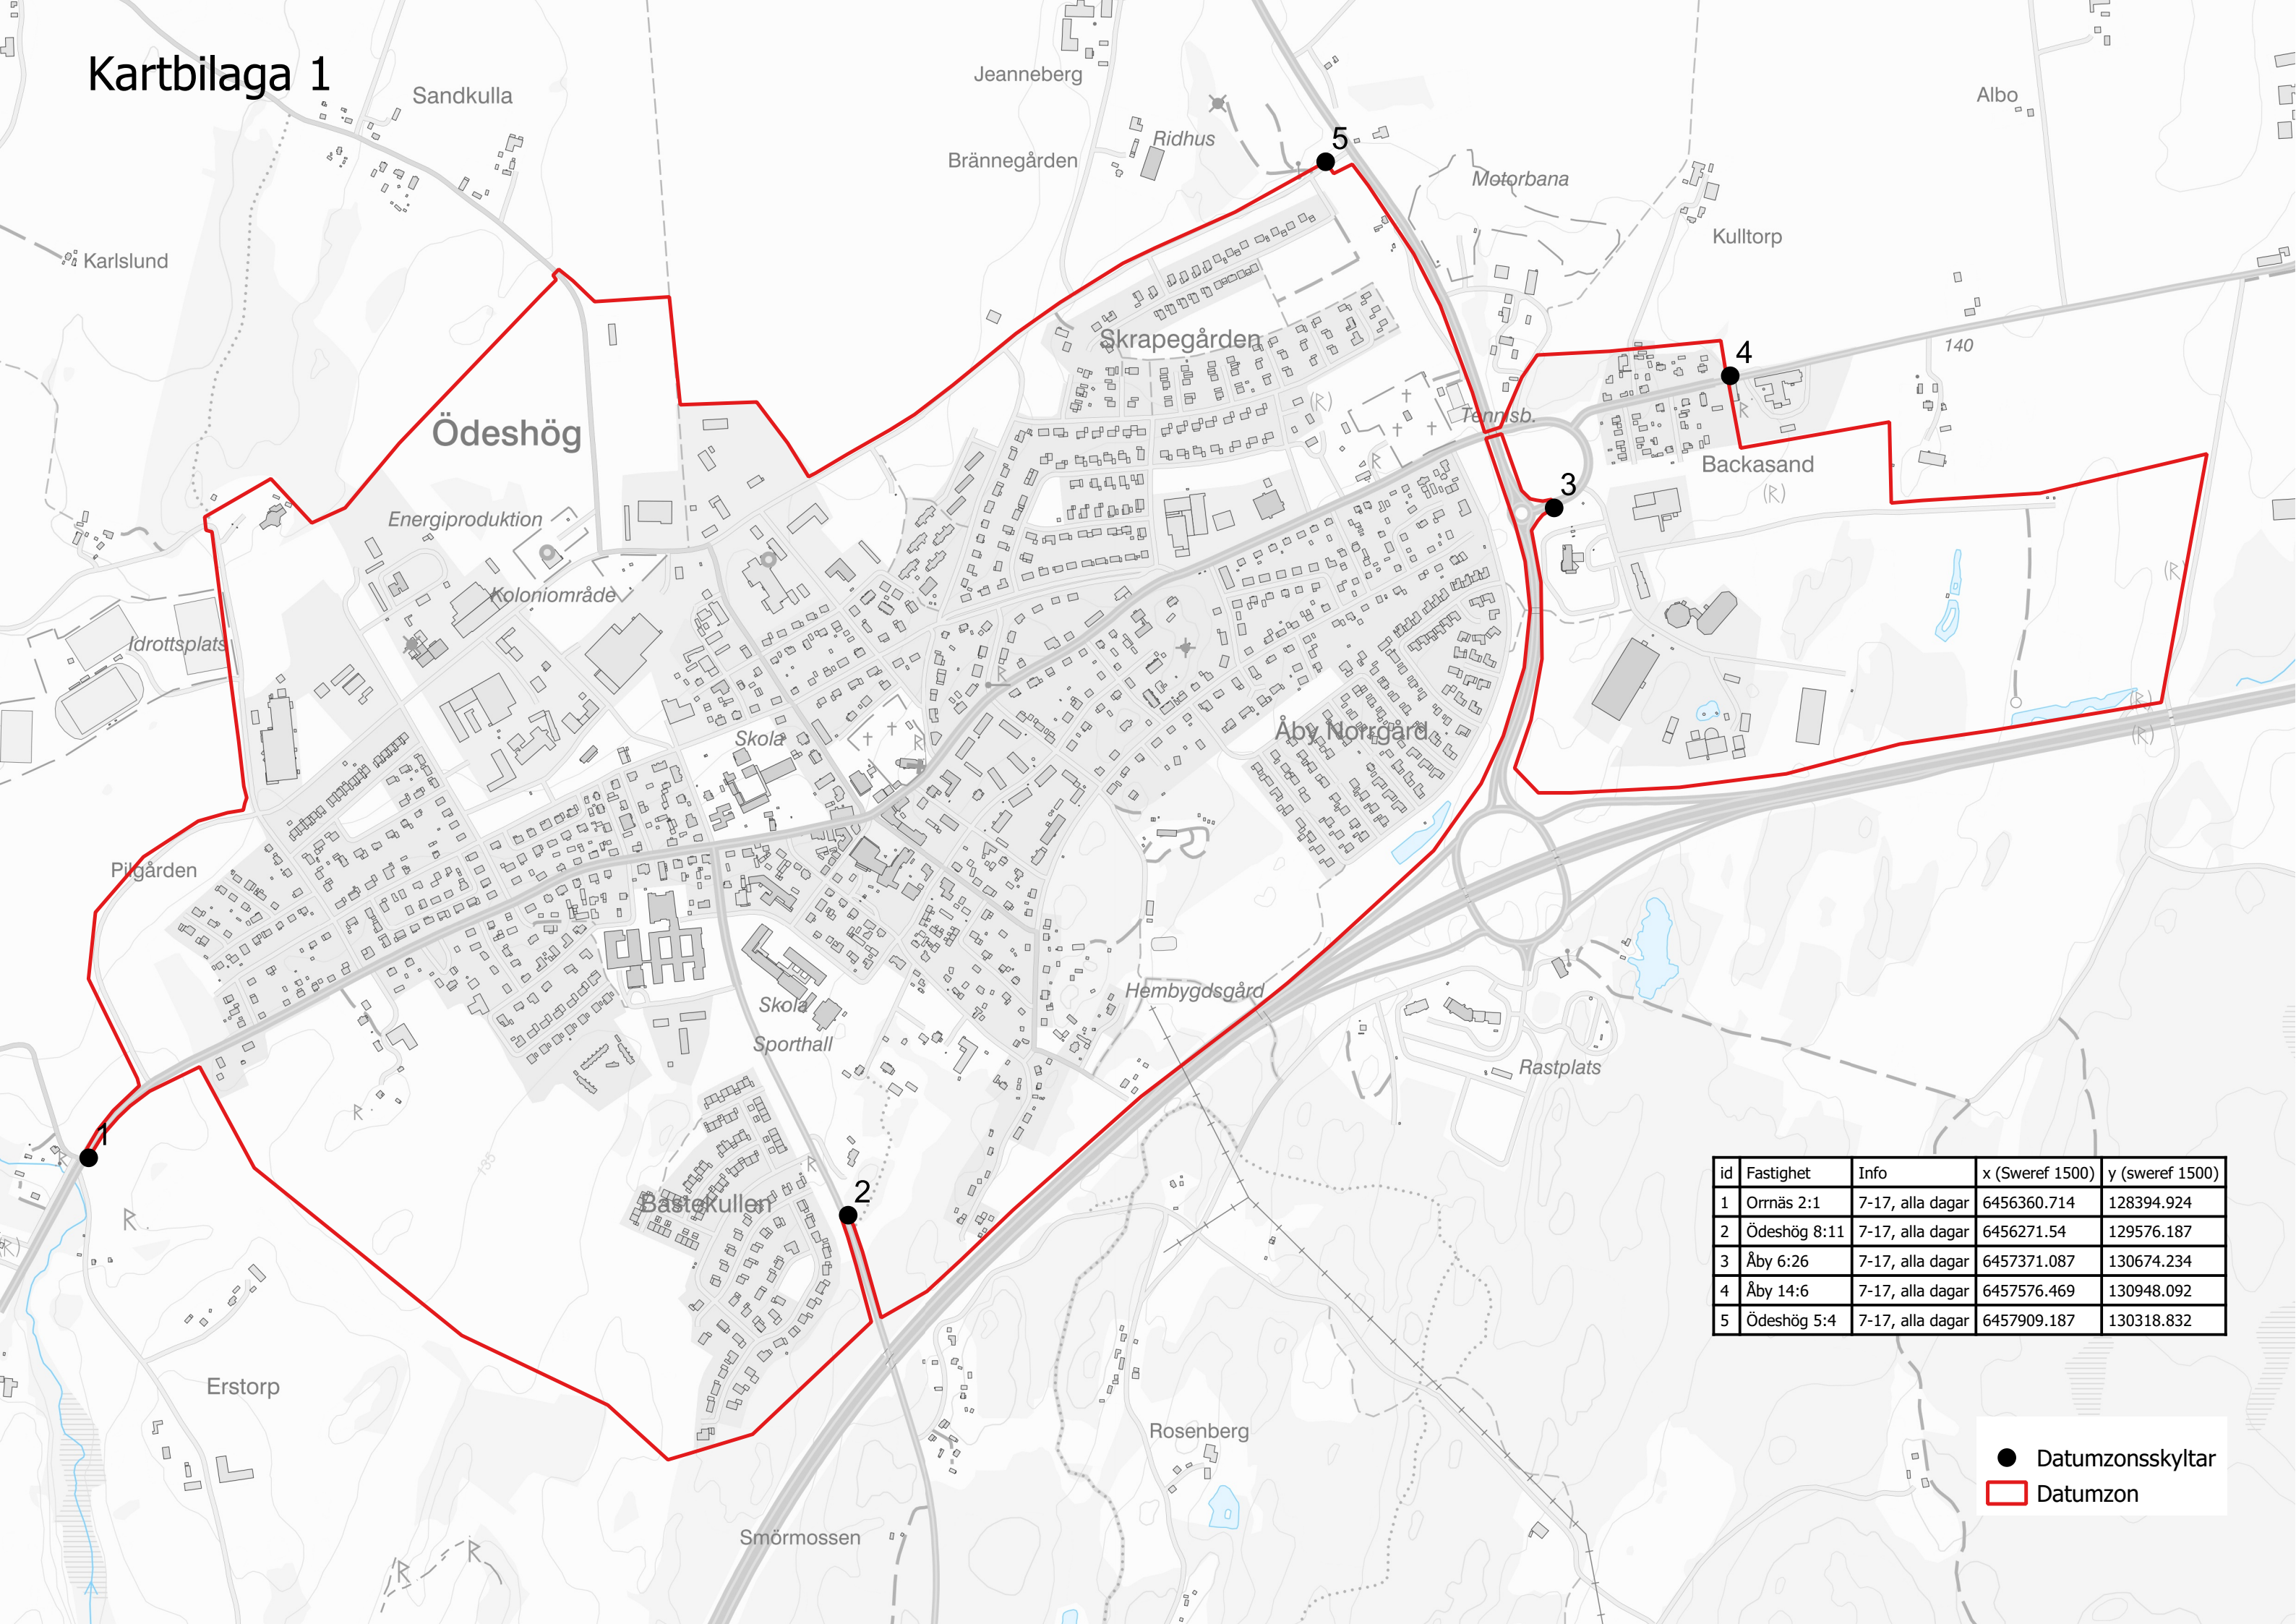

Kartbilaga 1

id	Fastighet	Info	x (Sweref 1500)	y (sweref 1500)
1	Orrnäs 2:1	7-17, alla dagar	6456360.714	128394.924
2	Ödeshög 8:11	7-17, alla dagar	6456271.54	129576.187
3	Åby 6:26	7-17, alla dagar	6457371.087	130674.234
4	Åby 14:6	7-17, alla dagar	6457576.469	130948.092
5	Ödeshög 5:4	7-17, alla dagar	6457909.187	130318.832

● Datumzonsskyltar
□ Datumzon